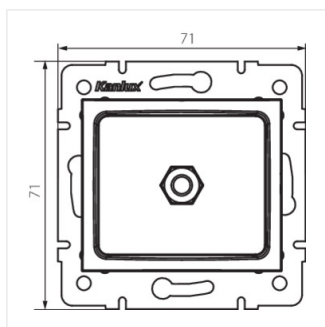

LOGI 02-1830

Гніздо еквіпотенційне

LOGI 02-1830-002 bi

LOGI 02-1830-002 bi	25116	білий
LOGI 02-1830-003 kr	25175	кремовий
LOGI 02-1830-043 sr	25234	срібний
LOGI 02-1830-041 gr	25293	графітний

- Матеріал: ABS
- Матеріал: ABS

LOGI 02-1830

Гніздо еквіпотенційне

LOGI 02-1830-002 bi

LOGI 02-1830-003 kr

LOGI 02-1830-043 sr

LOGI 02-1830-041 gr

LOGI 02-1830-002 bi

LOGI 02-1830-003 kr