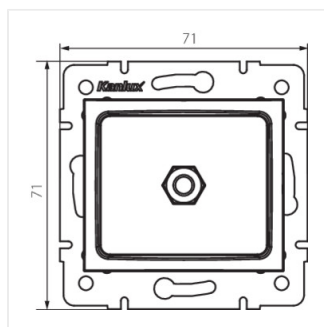

LOGI 02-1830

Гніздо еквіпотенційне

LOGI 02-1830-002 bi

LOGI 02-1830-002 bi	25116	білий
LOGI 02-1830-003 kr	25175	кремовий
LOGI 02-1830-043 sr	25234	срібний
LOGI 02-1830-041 gr	25293	графітний

- Матеріал: ABS
- Матеріал: ABS

LOGI 02-1830

Гніздо еквіпотенційне

LOGI 02-1830-002 bi

LOGI 02-1830-003 kr

LOGI 02-1830-043 sr

LOGI 02-1830-041 gr

LOGI 02-1830-002 bi

LOGI 02-1830-003 kr