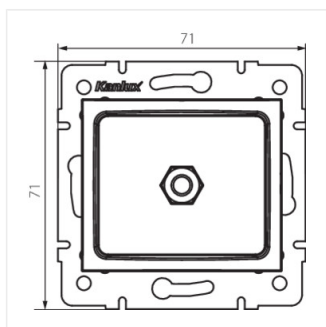

LOGI 02-1830

Гніздо еквіпотенційне

LOGI 02-1830-002 bi

LOGI 02-1830-002 bi	25116	білий
LOGI 02-1830-003 kr	25175	кремовий
LOGI 02-1830-043 sr	25234	срібний
LOGI 02-1830-041 gr	25293	графітний

- Матеріал: ABS
- Матеріал: ABS

LOGI 02-1830

Гніздо еквіпотенційне

LOGI 02-1830-002 bi

LOGI 02-1830-003 kr

LOGI 02-1830-043 sr

LOGI 02-1830-041 gr

LOGI 02-1830-002 bi

LOGI 02-1830-003 kr