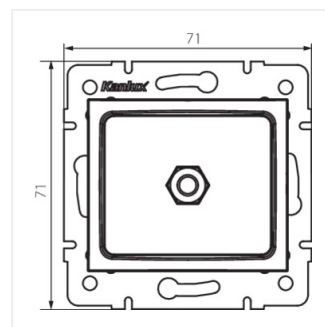

LOGI 02-1830-041 gr