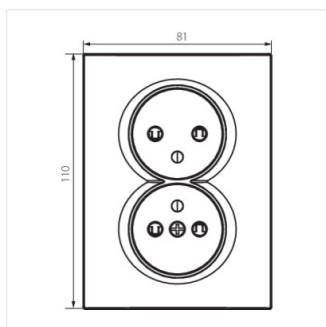

## LOGI 02-1260

Французька подвійна розетка комплектна з захистом контактів

LOGI 02-1260-102 bi

LOGI 02-1260-103 kr

LOGI 02-1260-143 sr

LOGI 02-1260-141 gr

LOGI 02-1260-102 bi

LOGI 02-1260-103 kr