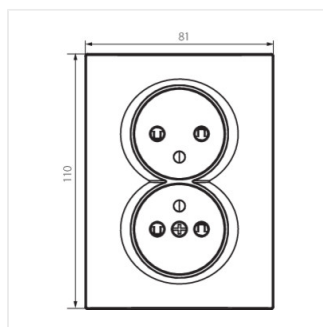

## LOGI 02-1260

Французька подвійна розетка комплектна з захистом контактів

LOGI 02-1260-102 bi

LOGI 02-1260-103 kr

LOGI 02-1260-143 sr

LOGI 02-1260-141 gr

LOGI 02-1260-102 bi

LOGI 02-1260-103 kr