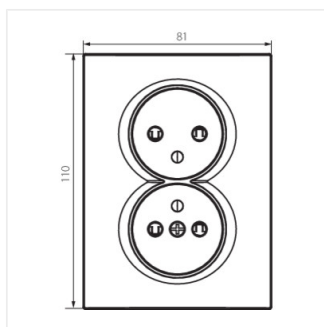

## LOGI 02-1260

Французька подвійна розетка комплектна з захистом контактів

LOGI 02-1260-102 bi

LOGI 02-1260-103 kr

LOGI 02-1260-143 sr

LOGI 02-1260-141 gr

LOGI 02-1260-102 bi

LOGI 02-1260-103 kr