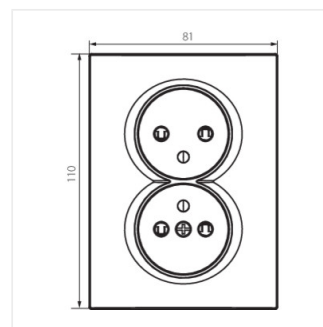

LOGI 02-1260-141 gr