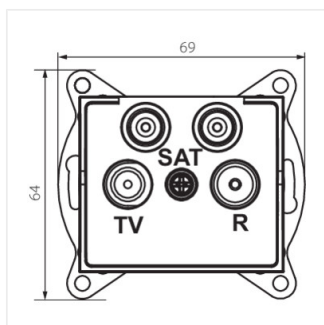

## LOGI 02-1590

гніздо RTV-2xSAT кінцеве

LOGI 02-1590-002 bi

LOGI 02-1590-003 kr

LOGI 02-1590-043 sr

LOGI 02-1590-041 gr

LOGI 02-1590-002 bi

LOGI 02-1590-003 kr