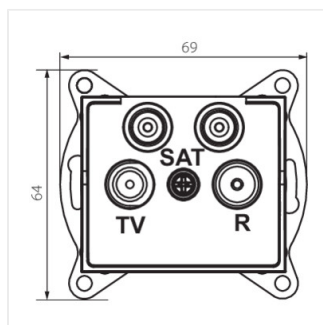

## LOGI 02-1590

гніздо RTV-2xSAT кінцеве

LOGI 02-1590-002 bi

LOGI 02-1590-003 kr

LOGI 02-1590-043 sr

LOGI 02-1590-041 gr

LOGI 02-1590-002 bi

LOGI 02-1590-003 kr