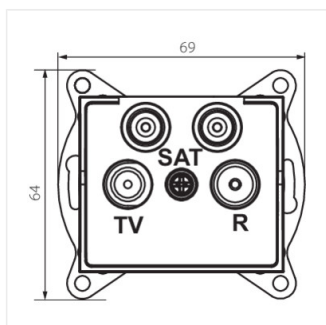

## LOGI 02-1590

гніздо RTV-2xSAT кінцеве

LOGI 02-1590-002 bi

LOGI 02-1590-003 kr

LOGI 02-1590-043 sr

LOGI 02-1590-041 gr

LOGI 02-1590-002 bi

LOGI 02-1590-003 kr