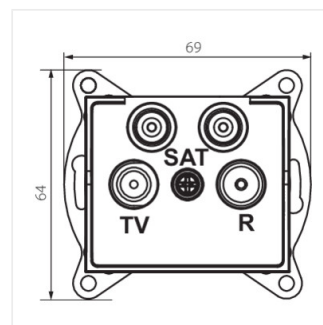

LOGI 02-1590-041 gr