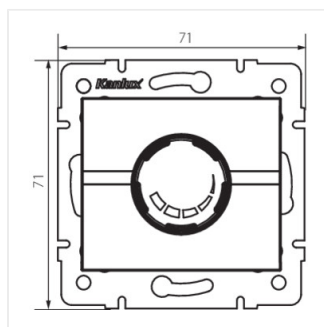

## LOGI 02-1160

Поворотний диммер 500 Вт з фільтром

LOGI 02-1160-102 bi

LOGI 02-1160-103 kr

LOGI 02-1160-143 sr

LOGI 02-1160-141 gr

LOGI 02-1160-102 bi

LOGI 02-1160-103 kr