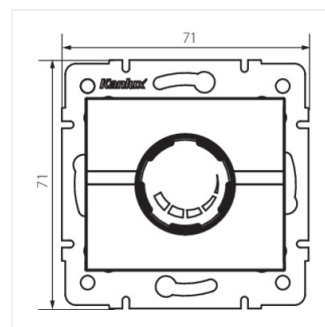

LOGI 02-1160-141 gr