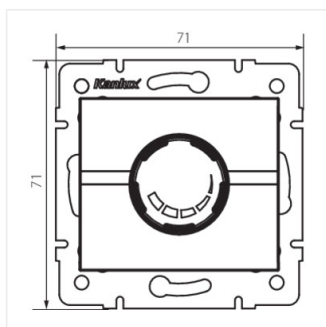

## LOGI 02-1160

Поворотний диммер 500 Вт з фільтром

LOGI 02-1160-102 bi

LOGI 02-1160-103 kr

LOGI 02-1160-143 sr

LOGI 02-1160-141 gr

LOGI 02-1160-102 bi

LOGI 02-1160-103 kr