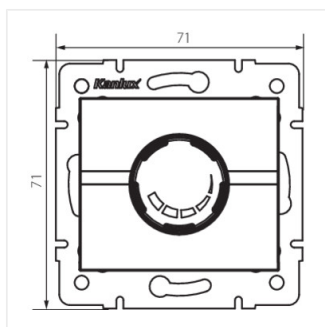

## LOGI 02-1160

Поворотний диммер 500 Вт з фільтром

LOGI 02-1160-102 bi

LOGI 02-1160-103 kr

LOGI 02-1160-143 sr

LOGI 02-1160-141 gr

LOGI 02-1160-102 bi

LOGI 02-1160-103 kr