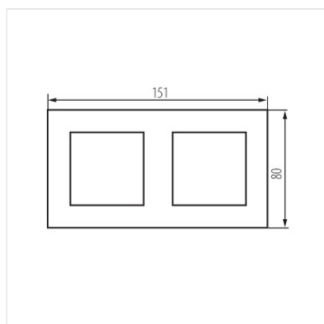

25341 BIURO 04-1470-102 bi

Дворазова рамка

BIURO 04-1470-102 bi **25341** білий

- Матеріал: ABS
- Матеріал: ABS

25341 BIURO 04-1470-102 bi

Дворазова рамка

BIURO 04-1470-102 bi