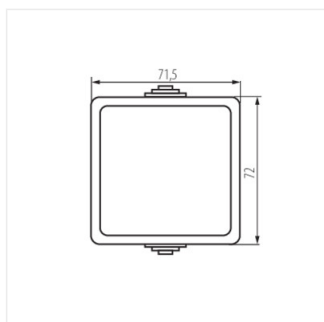

## 25350 TEKNO 05-1021-143 cz

імпульсне реле

TEKNO 05-1021-143 cz **25350** чорний

- Матеріал: ABS

TEKNO 05-1021-143 cz

Dokument utworzono: 08.07.2020, 14:02

Ми залишаємо за собою право на внесення технічних змін. Дані, що містяться в цьому матеріалі, не мають юридично обов'язкової сили.