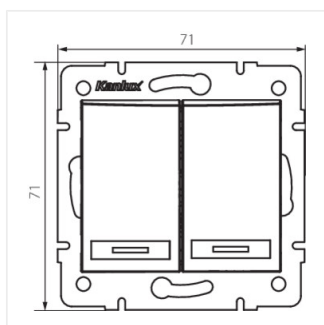

- Матеріал: PC
- Матеріал: PC

DOMO 01-1120

свічковий двогрупний роз'єм з LED

DOMO 01-1120-202 bi

DOMO 01-1120-203 kr

DOMO 01-1120-243 sr

DOMO 01-1120-241 gr

DOMO 01-1120-230 pe

DOMO 01-1120-250 sz

DOMO 01-1120-202 bi

DOMO 01-1120-203 kr

DOMO 01-1120-243 sr

DOMO 01-1120-241 gr

DOMO 01-1120

свічковий двогрупний роз'єм з LED

DOMO 01-1120-230 pe