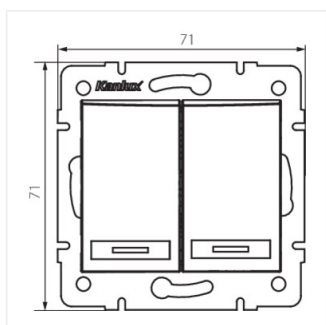

- Матеріал: PC
- Матеріал: PC

DOMO 01-1120

свічковий двогрупний роз'єм з LED

DOMO 01-1120-202 bi

DOMO 01-1120-203 kr

DOMO 01-1120-243 sr

DOMO 01-1120-241 gr

DOMO 01-1120-230 pe

DOMO 01-1120-250 sz

DOMO 01-1120-202 bi

DOMO 01-1120-203 kr

DOMO 01-1120-243 sr

DOMO 01-1120-241 gr

DOMO 01-1120

свічковий двогрупний роз'єм з LED

DOMO 01-1120-230 pe