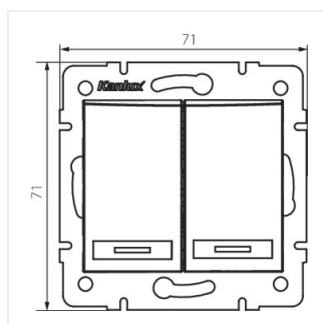

- Матеріал: PC
- Матеріал: PC

DOMO 01-1120

свічковий двогрупний роз'єм з LED

DOMO 01-1120-202 bi

DOMO 01-1120-203 kr

DOMO 01-1120-243 sr

DOMO 01-1120-241 gr

DOMO 01-1120-230 pe

DOMO 01-1120-250 sz

DOMO 01-1120-202 bi

DOMO 01-1120-203 kr

DOMO 01-1120-243 sr

DOMO 01-1120-241 gr

DOMO 01-1120

свічковий двогрупний роз'єм з LED

DOMO 01-1120-230 pe