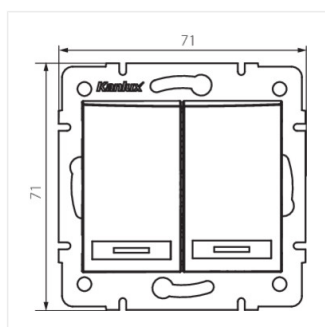

- Матеріал: PC
- Матеріал: PC

DOMO 01-1120

свічковий двогрупний роз'єм з LED

DOMO 01-1120-202 bi

DOMO 01-1120-203 kr

DOMO 01-1120-243 sr

DOMO 01-1120-241 gr

DOMO 01-1120-230 pe

DOMO 01-1120-250 sz

DOMO 01-1120-202 bi

DOMO 01-1120-203 kr

DOMO 01-1120-243 sr

DOMO 01-1120-241 gr

DOMO 01-1120

свічковий двогрупний роз'єм з LED

DOMO 01-1120-230 pe