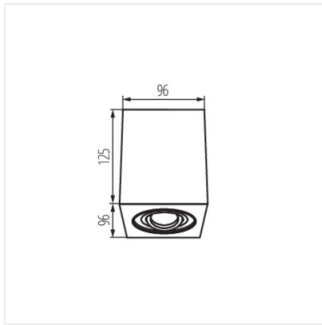

Стельовий точковий світильник

GORD DLP-50