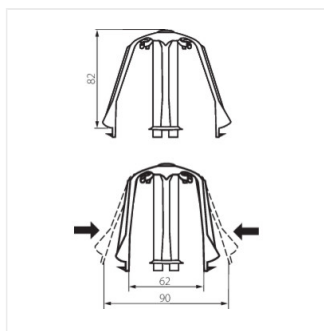

SC-1 **25590** чорний

- Матеріал: поліамід 6.6, армірований скловолокном

SC-1