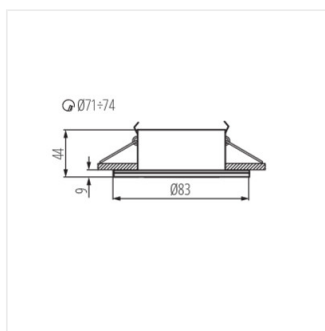

QULES AC L-B

QULES AC O