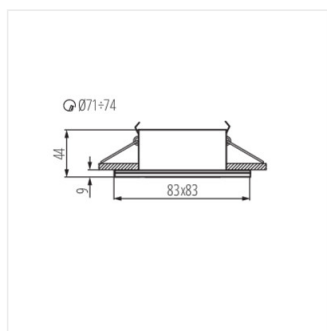

QULES AC O-B

QULES AC L