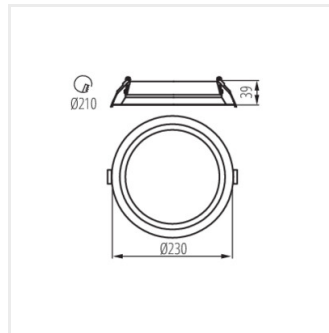

CC	≥ 50000	50000	ellipse $\leq 6x$ MacAdam	Ra 90	SMD	
III	IP 44/20		$5 \div 25$ °C			[mm] 0,5-2,5
0,5m	CE	EAC	UK CA			

TIBERI CCT 15-21W-W

In [mA]

Driver [index]

	In [mA]	PF	Beam angle [°]	Color	lm	Beam angle [°]	Tc [K]	Driver [index]
TIBERI CCT 15-21W-W	26381	500	max 21	білий	2090(WW) 2310(WN) 2220(NW)	90	3000 3500 4000	26384, 26386
TIBERI CCT 23-29W-W	26383	700	max 29,4	білий	2970(WW) 3260(WN) 3160(NW)	90	3000 3500 4000	26385, 26386

TIBERI CCT 15-21W-W

TIBERI CCT 23-29W-W

TIBERI CCT 15-21W-W

TIBERI CCT 23-29W-W

TIBERI CCT 15-21W

				
	1 2	1 2	1 2	1 2
mA	350	400	450	500

mA	K	W	lm
350	3000	15	1570
350	3500	14.5	1700
350	4000	15	1670
400	3000	17	1740
400	3500	16.5	1900
400	4000	17	1700
450	3000	19	1940
450	3500	18.5	2130
450	4000	19	2060
500	3000	21	2090
500	3500	19	2310
500	4000	21	2220

TIBERI CCT 23-29W

				
	1 2	1 2	1 2	1 2
mA	550	600	650	700

mA	K	W	lm
550	3000	22	2400
550	3500	21	2590
550	4000	22	2550
600	3000	24	2580
600	3500	23	2610
600	4000	24	2750
650	3000	27	2800
650	3500	25	3060
650	4000	27	2980
700	3000	29	2970
700	3500	27	3260
700	4000	29	3160