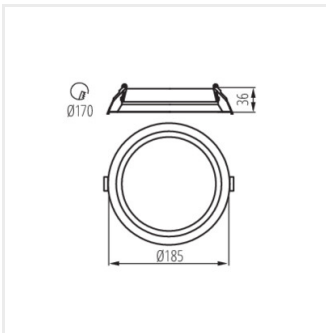

CC	≥ 50000	50000	ellipse $\leq 6x$ MacAdam	Ra 90	SMD	
III	IP 44/20		$5 \div 25$ °C			[mm] 0,5-2,5
0,5m	CE	EAC	UK CA			

TIBERI CCT 15-21W-W

In [mA]

Driver [index]

	In [mA]	PF	Beam angle [°]	Color	lm	Beam angle [°]	Tc [K]	Driver [index]
TIBERI CCT 15-21W-W	26381	500	max 21	білий	2090(WW) 2310(WN) 2220(NW)	90	3000 3500 4000	26384, 26386
TIBERI CCT 23-29W-W	26383	700	max 29,4	білий	2970(WW) 3260(WN) 3160(NW)	90	3000 3500 4000	26385, 26386

TIBERI CCT 15-21W-W

TIBERI CCT 23-29W-W

TIBERI CCT 15-21W-W

TIBERI CCT 23-29W-W

TIBERI CCT 15-21W

				
	1 2	1 2	1 2	1 2
mA	350	400	450	500

mA	K	W	lm
350	3000	15	1570
350	3500	14.5	1700
350	4000	15	1670
400	3000	17	1740
400	3500	16.5	1900
400	4000	17	1700
450	3000	19	1940
450	3500	18.5	2130
450	4000	19	2060
500	3000	21	2090
500	3500	19	2310
500	4000	21	2220

TIBERI CCT 23-29W

				
	1 2	1 2	1 2	1 2
mA	550	600	650	700

mA	K	W	lm
550	3000	22	2400
550	3500	21	2590
550	4000	22	2550
600	3000	24	2580
600	3500	23	2610
600	4000	24	2750
650	3000	27	2800
650	3500	25	3060
650	4000	27	2980
700	3000	29	2970
700	3500	27	3260
700	4000	29	3160