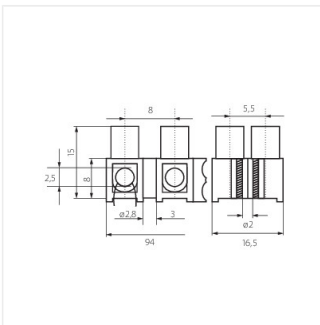

26430 H-2.5MM2 PP M

З'єднувальний елемент Н

H-2,5MM2 PP M **26430** білий

- Матеріал: PP

H-2.5MM2 PP M