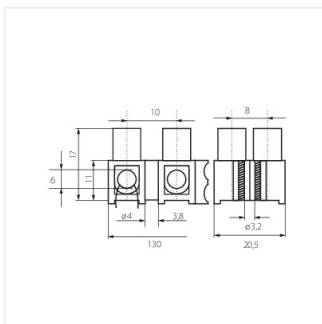

26432 H-6MM2 PP M

З'єднувальний елемент Н

H-6MM2 PP M **26432** білий

- Матеріал: PP

H-6MM2 PP M