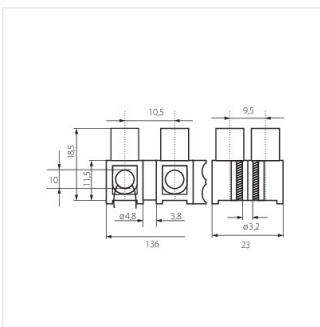

26433 H-10MM2 PP M

З'єднувальний елемент Н

H-10MM2 PP M **26433** білий

- Матеріал: PP

H-10MM2 PP M