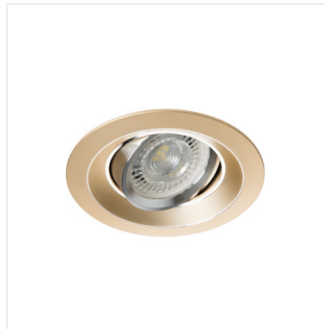

COLIE

Кільце точкового світильника

COLIE DTO-W	26740	max 35	білий матовий	в одній осі	15
COLIE DTO-G	26741	max 35	золотий анодований	в одній осі	15
COLIE DTO-AL	26742	max 35	Алюміній	в одній осі	15
COLIE DTO-B	26743	max 35	чорний матовий	в одній осі	15
COLIE DTO-GR	26744	max 35	сірий	в одній осі	15

Декоративні кільця Kanlux COLIE дозволяють вам створити оригінальний дизайн у будь-якому будинку. Вони відрізняються елегантним і оригінальним дизайном, забезпечуючи при цьому делікатний розподіл світла. Серія COLIE призначена для вбудовування в стелю. Ідеально підходить в якості джерела допоміжного освітлення будинку, барів, а також ресторанів, тобто, всюди, де ви б хотіли підкреслити дизайн приміщення або виділити його фрагмент.

- Матеріал корпусу: сплав алюмінію

COLIE

Кільце точкового світильника

COLIE DTO-W

COLIE DTO-G

COLIE DTO-AL

COLIE DTO-B

COLIE DTO-GR