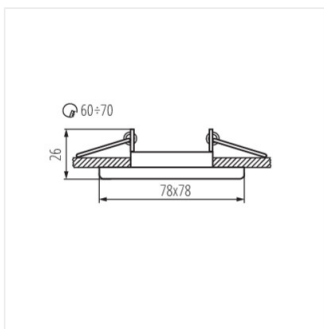

NESTA DTL-W

NESTA DSL