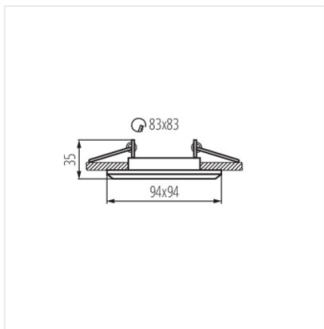

- Кільце декоративне без керамічного патрона
- Матеріал корпусу: сплав алюмінію

ALREN

Кільце точкового світильника

ARLEN DTL-B

ARLEN DTL-C

ARLEN DTL-C-M

ARLEN DTL