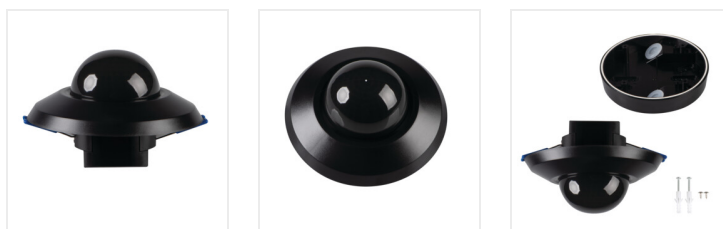

Kanlux

Kanlux SENTO-O

[V] 220-240 AC	[Hz] 50	IP 44/20			 3-2000	 -20÷40
	 0,75÷1,5	 Ø60-70	CE	EAC	UK CA	

SENTO-O-WT-B/B

Model	Code	Resolution	Installation	Field of View	Resolution	Sensor	Range
SENTO-O-WT-B/B	26822	2000	для установки на стелі, для вбудовування в стелю	H360	10-30	3xPIR	max 17
SENTO-O-WT-W	37366	2000	для установки на стелі, для вбудовування в стелю	H360	10-30	3xPIR	max 20
SENTO-O-WT-B	37367	2000	для установки на стелі, для вбудовування в стелю	H360	10-30	3xPIR	max 20