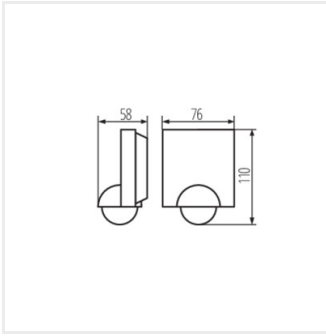

SENSQUARE

Дата: 01.12.2020, 9:00:00, 10.15

Ми залишаємо за собою право на внесення технічних змін. Дані, що містяться в цьому матеріалі, не мають юридично обов'язкової сили.

Фотометрія: результати, отримані при тестуванні конкретного екземпляра.

Kanlux S.A. ul. Objazdowa 1-3, 41-922 Radzionków, Poland kanlux@kanlux.com