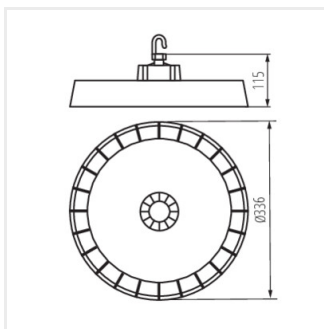

HB PRO STRONG 200W-NW