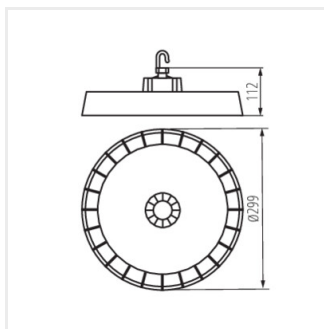

HB PRO STRONG 150W-NW