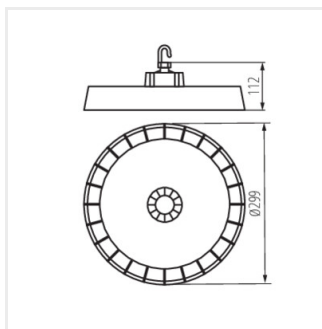

HB PRO STRONG 100W-NW

Акcesуари

38137

HBPHS BRACKET

Wspornik montażowy do oprawy HB PRO STRONG, HBPHS BRACKET (38137)