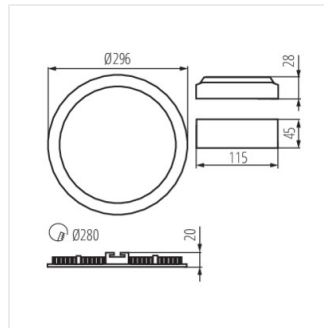

ROUNDA V2LED24W