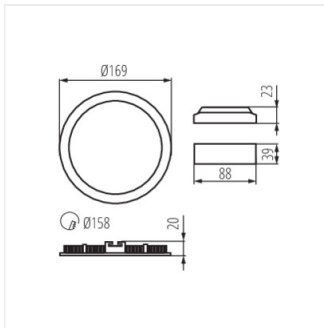

ROUNDA V2LED12W