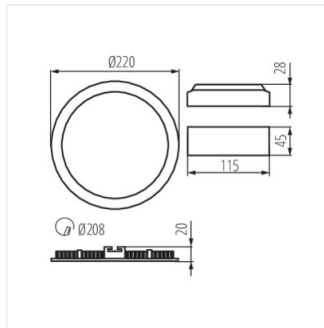

ROUNDA V2LED18W