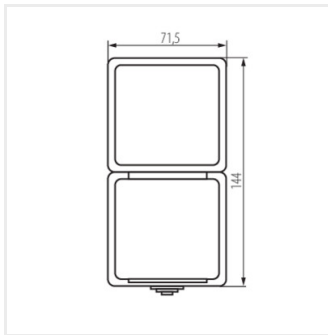

## 27358 TEKNO 05-3121-102 bi

Однополюсний вимикач і вертикальне французьке гніздо живлення з захистом контактів

TEKNO 05-3121-102 bi | **27358** | білий

- - Матеріал: ABS

## 27358 TEKNO 05-3121-102 bi

---

Однополюсний вимикач і вертикальне французьке гніздо живлення з захистом контактів

TEKNO 05-3121-102 bi