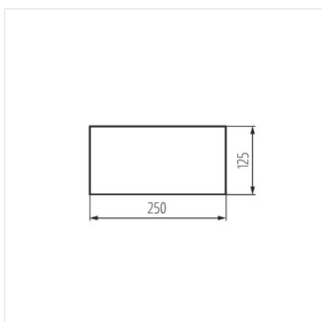

Знак Вихід

Tryby pracy

Zastosowanie

ST

AT

PICTO ONTEC G TMP7 27484

Знак Вихід

PICTO ONTEC G TMP7