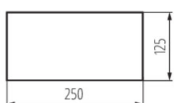

Знак Вихід

Tryby pracy

Zastosowanie

ST

AT

PICTO ONTEC G TMP8 27485

Знак Вихід

PICTO ONTEC G TMP8