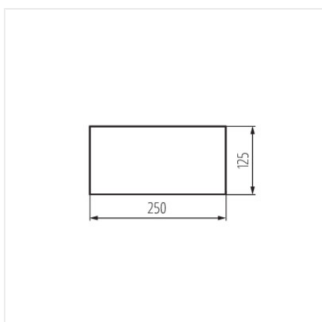

Знак Вихід

Tryby pracy

Zastosowanie

ST

AT

PICTO ONTEC G TMP13 27490

Знак Вихід

PICTO ONTEC G TMP13