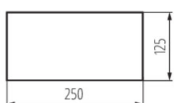

Знак Вихід

Tryby pracy

Zastosowanie

ST

AT

PICTO ONTEC G TMP23 27498

Знак Вихід

PICTO ONTEC G TMP23