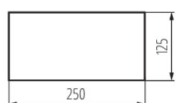

Знак Вихід

Tryby pracy

Zastosowanie

ST

AT

PICTO ONTEC G TMP67 27499

Знак Вихід

PICTO ONTEC G TMP67