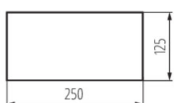

Знак Вихід

Tryby pracy

Zastosowanie

ST

AT

PICTO ONTEC S TMP5 **27505**

Знак Вихід

PICTO ONTEC S TMP5