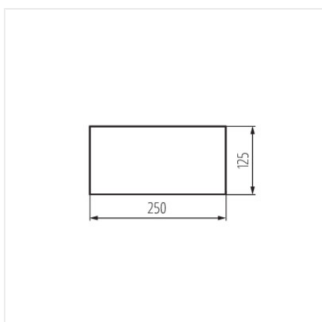

Знак Вихід

Tryby pracy

Zastosowanie

ST

AT

PICTO ONTEC S TMP7 **27507**

Знак Вихід

PICTO ONTEC S TMP7