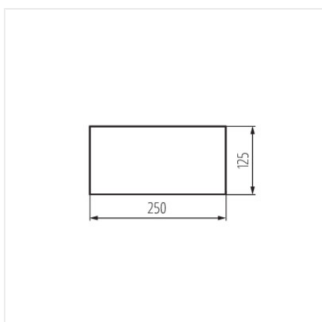

Знак Вихід

Tryby pracy

Zastosowanie

ST

AT

PICTO ONTEC S TMP9 **27509**

Знак Вихід

PICTO ONTEC S TMP9