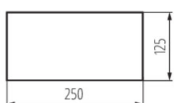

Знак Вихід

Tryby pracy

Zastosowanie

ST

AT

PICTO ONTEC S TMP14 **27514**

Знак Вихід

PICTO ONTEC S TMP14