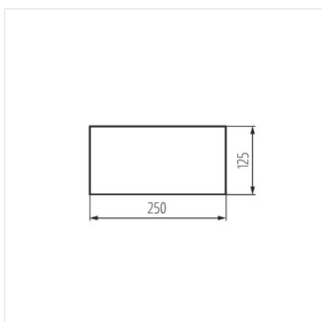

Знак Вихід

Tryby pracy

Zastosowanie

ST

AT

PICTO ONTEC S TMP67 27522

Знак Вихід

PICTO ONTEC S TMP67