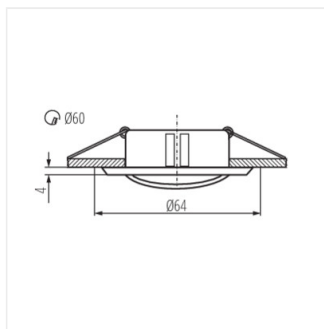

Стельовий точковий світильник

<b>12 AC; 12 DC</b>					<b>IP 20</b>	
<b>5+25</b>	<b>Ø60</b>		<b>0,5m</b>	<b>CE</b>	<b>EAC</b>	<b>UK CA</b>

CEL CTC-5519-C/M **02755** max 35 хром сатиновий в одній осі 15

Kanlux CEL - це стельовий світильник з алюмінію в кольорі матового хрому. Світильник працює з лампочками з цоколем Gx4.

- Матеріал корпусу: сталь

Стельовий точковий світильник

CEL CTC-5519-C/M