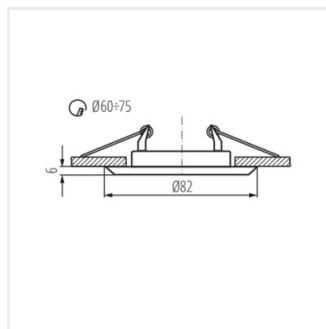

HORN

Стельовий точковий світильник

HORN CTC-3114