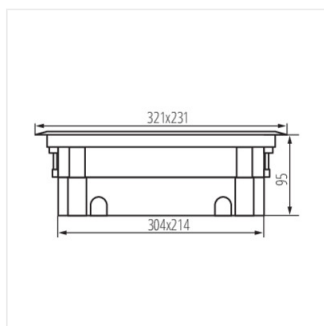

BIURO+ 04-0022-100