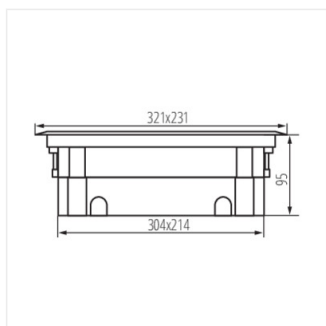

BIURO+

Підлогова коробка

BIURO+ 04-0021-100