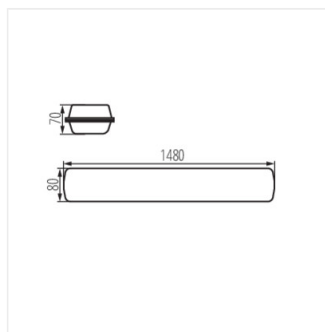

FUTURIO LED DALI 43W 1480mm

Світильник герметичний LED

FTD1500 43W-840-OPL