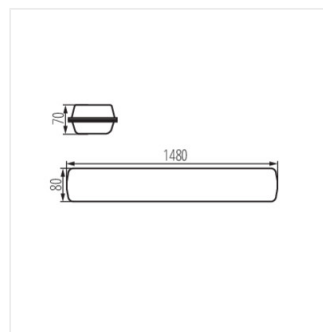

Світильник герметичний LED

FTD1500 43W-840-OPL

FTD1500 43W-840-RYF

FTD1500 43W-840-INT

FTD1500 43W-840-ASY