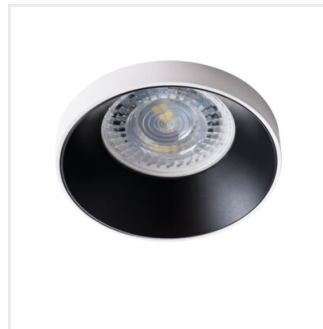

Kanlux SIMEN - це світильник, який складається з трьох частин: кільця, тіла та основи. Ми пропонуємо кольорові набори, класичні черно-білі, та світильники, що містять срібні та золоті елементи, які впишуться в інтер'єр, та стануть видимою прикрасою. Ви також можете замінити елементи самостійно з комплектів світильників Kanlux SIMEN, які вже є у Вас.

- Кільце декоративне без керамічного патрона
- Матеріал корпусу: сплав алюмінію

## SIMEN DSO

Кільце точкового світильника

SIMEN DSO B/G

SIMEN DSO B/W

SIMEN DSO W/B

SIMEN DSO W/G

SIMEN DSO G/W

SIMEN DSO W/W

## SIMEN DSO

---

Кільце точкового світильника

SIMEN DSO