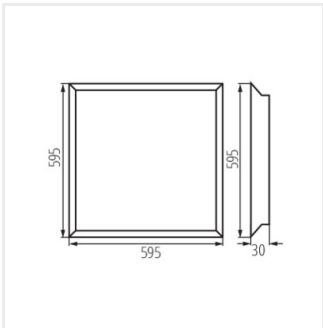

BAREV ECO 36W 6060NW