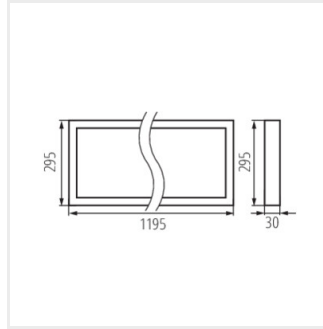

BAREV BL 40W 12030 NW