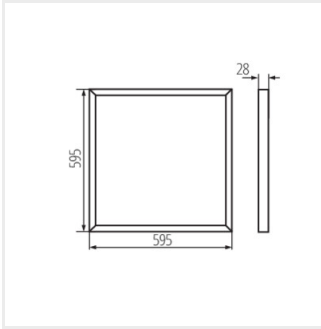

## Светодиодная панель

BAREV BL LEDN2 40W-NW

BAREV BL 40W 12030 NW