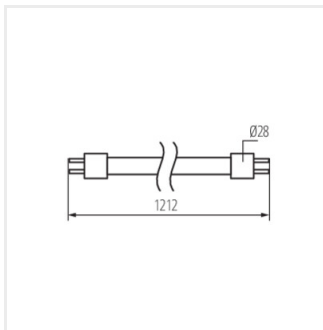

T8 N LED 18W-CW