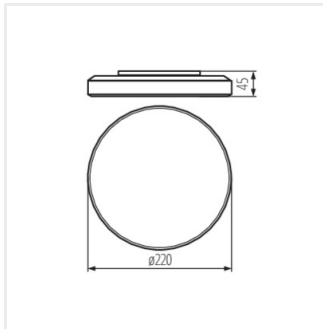

- Матеріал корпусу: пластмаса
- Матеріал плафону: пластмаса

DUNO PRO 15W-NW-O

DUNO PRO 24W-NW-O

DUNO PRO

Світлодіодний світильник

DUNO PRO 15W-NW-O

DUNO PRO 24W-NW-O