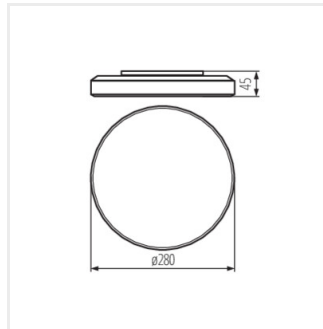

- Матеріал корпусу: пластмаса
- Матеріал плафону: пластмаса

DUNO PRO 15W-NW-O

DUNO PRO 24W-NW-O

DUNO PRO

Світлодіодний світильник

DUNO PRO 15W-NW-O

DUNO PRO 24W-NW-O