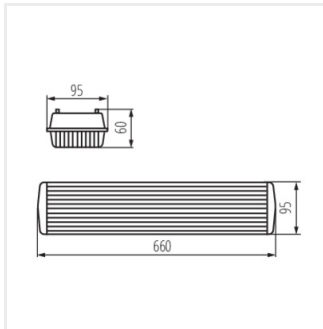

- Матеріал корпусу: пластмаса
- Матеріал плафону: PS

DICHT 4LED NP 218/PS

DICHT 4LED NP 236/PS

DICHT 4LED NP-PS

Пилозахисний світильник під світлодіодні трубки

DICHT 4LED NP 218/PS

DICHT 4LED NP 236/PS