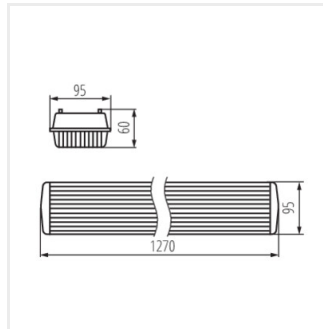

- Матеріал корпусу: пластмаса
- Матеріал плафону: PS

DICHT 4LED NP 218/PS

DICHT 4LED NP 236/PS

DICHT 4LED NP-PS

Пилозахисний світильник під світлодіодні трубки

DICHT 4LED NP 218/PS

DICHT 4LED NP 236/PS