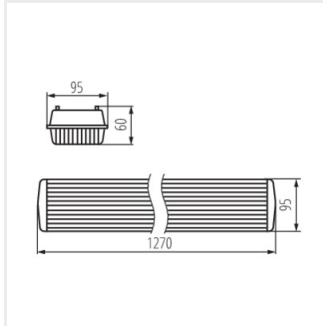

DICHT 4LED PI/PC

Пилозахисний світильник під світлодіодні трубки

[V] 220-240 AC	[Hz] 50		IP 65		 5÷25	
	 0,5÷2,5	 ONE SIDE INPUT	 0,5m			

DICHT 4LED PI 236/PC

DICHT 4LED PI 236/PC **31325** 2 x max 36 T8 LED G13 сірий

- Матеріал корпусу: пластмаса
- Матеріал плафону: PC

DICHT 4LED PI 236/PC

DICHT 4LED PI/PC

Пилозахисний світильник під світлодіодні трубки

DICHT 4LED PI 236/PC