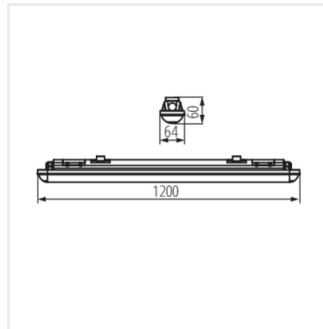

DICHT LED 36W-NW