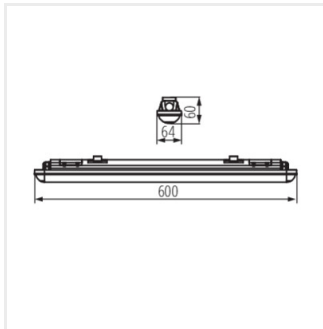

DICHT LED

Світильник герметичний LED

DICHT LED 18W-NW