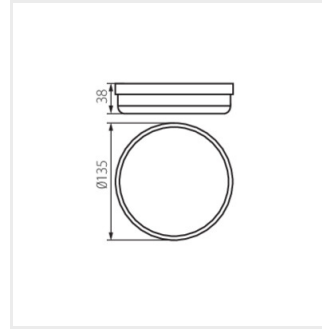

# TOLU LED

Світильник герметичний

TOLU C LED 6W-NW-W

TOLU C LED 12W-NW-W

TOLU O LED 9W-NW-W

TOLU O LED 18W-NW-W