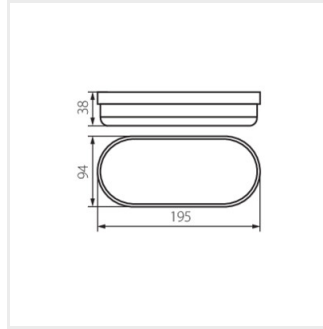

TOLU C LED 12W-NW-W