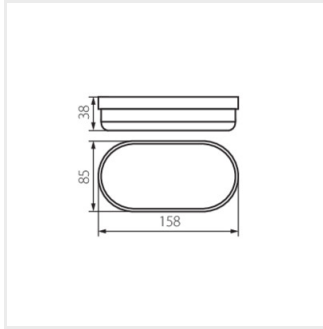

TOLU LED

Світильник герметичний

TOLU C LED 6W-NW-W