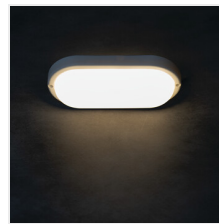

TOLU LED

Світильник герметичний

[V] 220-240 AC	[Hz] 50	[°] 120	 ≥15000	[h] 20000	ellipse ≤ 6x Mackdam	Ra 80
 Hg	SMD			IP 54		°C -20÷40
		[mm²] 0,5-2,5	D---m 0,5m	CE	EAC	UK CA