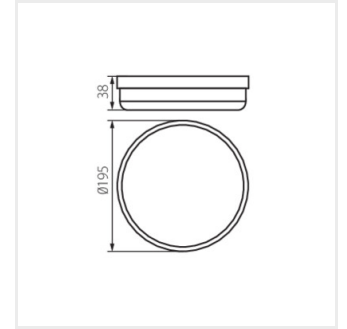

# TOLU LED

Світильник герметичний

TOLU C LED 6W-NW-W

TOLU C LED 12W-NW-W

TOLU O LED 9W-NW-W

TOLU O LED 18W-NW-W