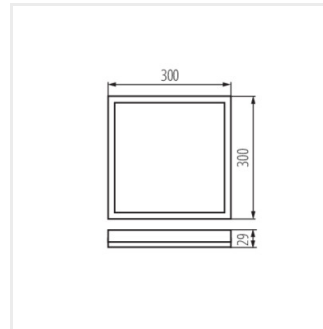

AZPO LED 12,3W-NW-L-B

AZPO LED 17,5W-NW-L-W

AZPO LED 17,5W-NW-L-B