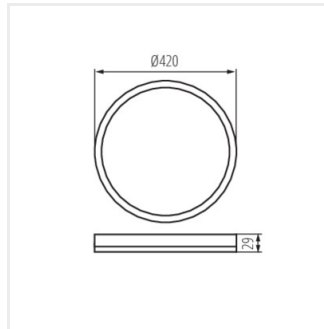

AZPO LED 11,8W-NW-O-B

AZPO LED 18,5W-NW-O-W

AZPO LED 18,5W-NW-O-B

AZPO LED

Світлодіодний світильник

AZPO LED 22W-NW-O-W

AZPO LED 22W-NW-O-B

AZPO LED 12,3W-NW-L-W