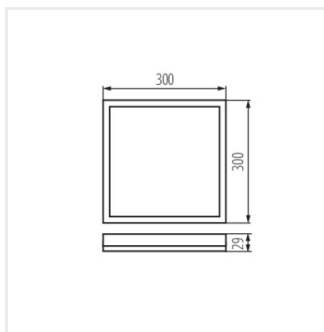

AZPO LED 17,5W-NW-L-W