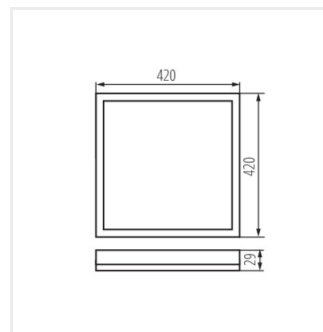

AZPO LED 22W-NW-L-W