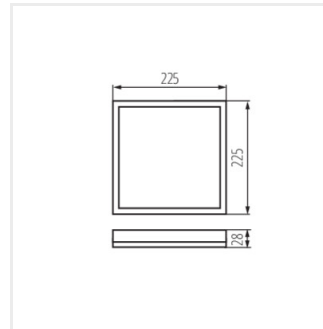

AZPO LED 11,8W-NW-O-B

AZPO LED 18,5W-NW-O-W

AZPO LED 18,5W-NW-O-B

AZPO LED

Світлодіодний світильник

AZPO LED 22W-NW-O-W

AZPO LED 22W-NW-O-B

AZPO LED 12,3W-NW-L-W