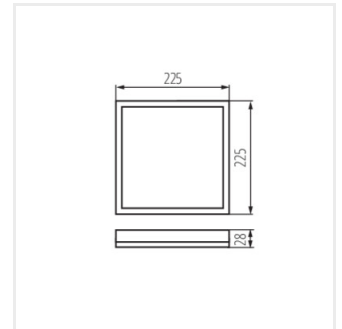

AZPO LED 11,8W-NW-O-B

AZPO LED 18,5W-NW-O-W

AZPO LED 18,5W-NW-O-B

AZPO LED

Світлодіодний світильник

AZPO LED 22W-NW-O-W

AZPO LED 22W-NW-O-B

AZPO LED 12,3W-NW-L-W