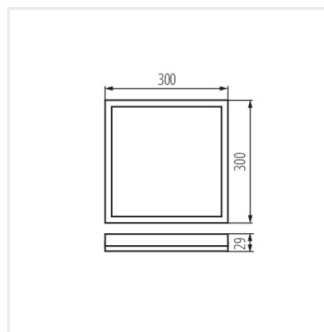

AZPO LED 17,5W-NW-L-B