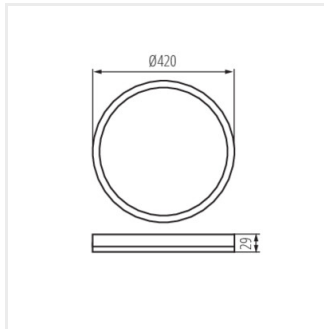

AZPO LED 11,8W-NW-O-B

AZPO LED 18,5W-NW-O-W

AZPO LED 18,5W-NW-O-B

AZPO LED

Світлодіодний світильник

AZPO LED 22W-NW-O-W

AZPO LED 22W-NW-O-B

AZPO LED 12,3W-NW-L-W