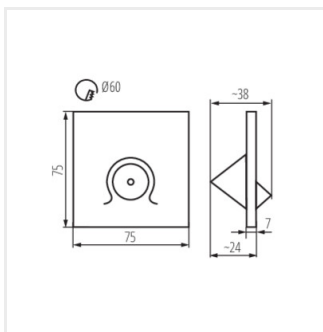

- Матеріал корпусу: пластмаса

MEFIS LED

Світлодіодний сходовий світильник

MEFIS LED W-NW

MEFIS LED B-NW

MEFIS LED