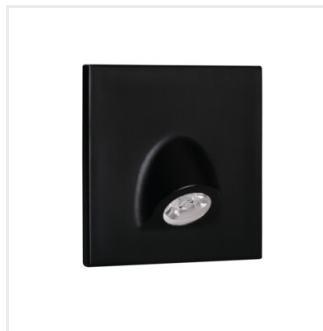

MEFIS LED

Світлодіодний сходовий світильник

MEFIS LED W-NW

MEFIS LED W-NW	32495	12 DC	0,7	білий	35	4000
MEFIS LED B-NW	32497	12 DC	0,7	чорний	35	4000

Kanlux MEFIS LED — це серія підсвіток для сходів із направленим світлом. Лнійка дозволяє підібрати потрібний колір світильників, що пасують до інтер'єру, оскільки в асортименті доступні білий, чорний та сірий кольори. Настінний світлодіодний світильник MEFIS має незвичну форму та направлений світловий промінь, який буде не лише приємним світловим акцентом, але і послужить безпечному нічному переміщенню неосвітленими сходами та довгими парадними.

- Матеріал корпусу: пластмаса

MEFIS LED

Світлодіодний сходовий світильник

MEFIS LED W-NW

MEFIS LED B-NW

MEFIS LED