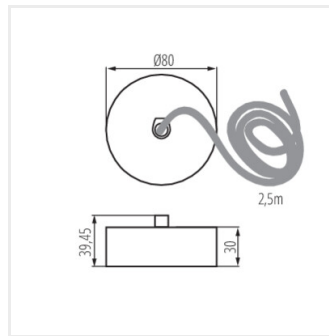

KLOSZ MPR AL 23W/33W

		[mm]	[mm]
			
KLOSZ MPR AL 23W/33W	25979	1127	58
KLOSZ MPR AL 11W/17W	27109	567	58
KLOSZ MPR AL-LX	27111	1693	58
ALIN CORD SQ 1F-W	32534	81	81
ALIN CORD SQ 1F-B	32535	81	81
ALIN CORD SQ 1F-SR	32536	81	81
ALIN CORD SQ DA 1F-W	32537	81	81
ALIN CORD SQ DA 1F-B	32538	81	81
ALIN CORD SQ DA 1F-SR	32539	81	81
ALIN CORD 1F-W	32540		
ALIN CORD 1F-B	32541		
ALIN CORD 1F-SR	32542		
ALIN CORD DALI 1F-W	32543		
ALIN CORD DALI 1F-B	32544		
ALIN CORD DALI 1F-SR	32545		

KLOSZ MPR AL 11W/17W

ALIN CORD SQ 1F-W

ALIN CORD SQ 1F-B

ALIN CORD SQ 1F-SR

ALIN CORD SQ DA 1F-W

ALIN CORD SQ DA 1F-B

ALIN CORD SQ DA 1F-SR

ALIN CORD 1F-W

ALIN CORD 1F-B

ALIN CORD 1F-SR

ALIN CORD DALI 1F-W

ALIN CORD DALI 1F-B

ALIN CORD DALI 1F-SR

Date of issue: 06.11.2024, 15:26

Ми залишаємо за собою право на внесення технічних змін. Дані, що містяться в цьому матеріалі, не мають юридично обов'язкової сили.