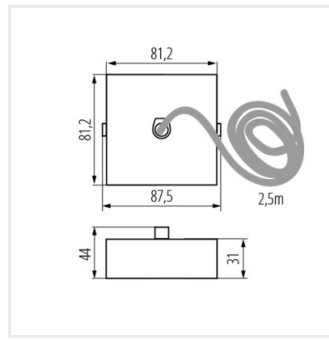

KLOSZ MPR AL 23W/33W

		[mm]	[mm]
			
KLOSZ MPR AL 23W/33W	25979	1127	58
KLOSZ MPR AL 11W/17W	27109	567	58
KLOSZ MPR AL-LX	27111	1693	58
ALIN CORD SQ 1F-W	32534	81	81
ALIN CORD SQ 1F-B	32535	81	81
ALIN CORD SQ 1F-SR	32536	81	81
ALIN CORD SQ DA 1F-W	32537	81	81
ALIN CORD SQ DA 1F-B	32538	81	81
ALIN CORD SQ DA 1F-SR	32539	81	81
ALIN CORD 1F-W	32540		
ALIN CORD 1F-B	32541		
ALIN CORD 1F-SR	32542		
ALIN CORD DALI 1F-W	32543		
ALIN CORD DALI 1F-B	32544		
ALIN CORD DALI 1F-SR	32545		

KLOSZ MPR AL 11W/17W

ALIN CORD SQ 1F-W

ALIN CORD SQ 1F-B

ALIN CORD SQ 1F-SR

ALIN CORD SQ DA 1F-W

ALIN CORD SQ DA 1F-B

ALIN CORD SQ DA 1F-SR

ALIN CORD 1F-W