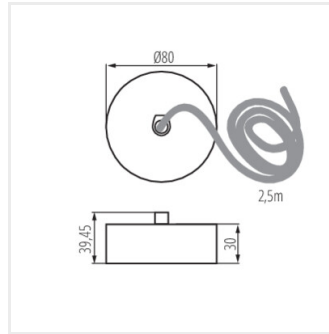

KLOSZ MPR AL 23W/33W

		[mm]	[mm]
			
KLOSZ MPR AL 23W/33W	25979	1127	58
KLOSZ MPR AL 11W/17W	27109	567	58
KLOSZ MPR AL-LX	27111	1693	58
ALIN CORD SQ 1F-W	32534	81	81
ALIN CORD SQ 1F-B	32535	81	81
ALIN CORD SQ 1F-SR	32536	81	81
ALIN CORD SQ DA 1F-W	32537	81	81
ALIN CORD SQ DA 1F-B	32538	81	81
ALIN CORD SQ DA 1F-SR	32539	81	81
ALIN CORD 1F-W	32540		
ALIN CORD 1F-B	32541		
ALIN CORD 1F-SR	32542		
ALIN CORD DALI 1F-W	32543		
ALIN CORD DALI 1F-B	32544		
ALIN CORD DALI 1F-SR	32545		

KLOSZ MPR AL 11W/17W

ALIN CORD SQ 1F-W

ALIN CORD SQ 1F-B

ALIN CORD SQ 1F-SR

ALIN CORD SQ DA 1F-W

ALIN CORD SQ DA 1F-B

ALIN CORD SQ DA 1F-SR

ALIN CORD 1F-W