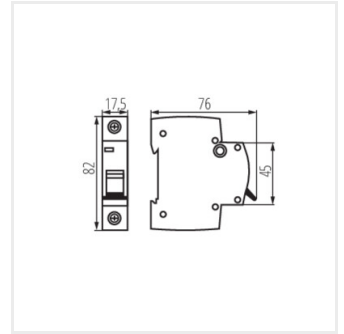

KMB6-C25/1