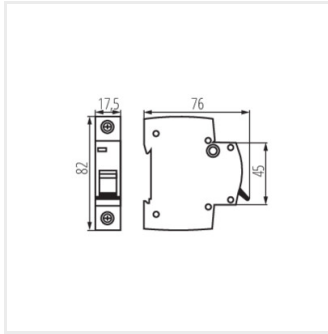

KMB6

Автоматичний вимикач, 1P

KMB6-C16/1