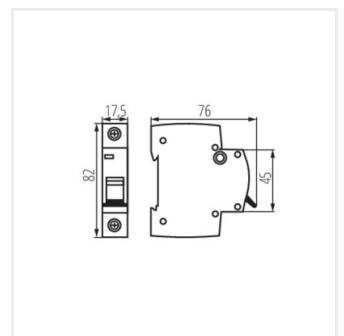

KMB6-C13/1