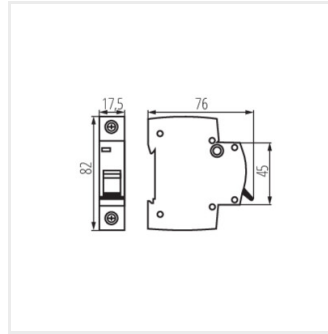

KMB6-C20/1