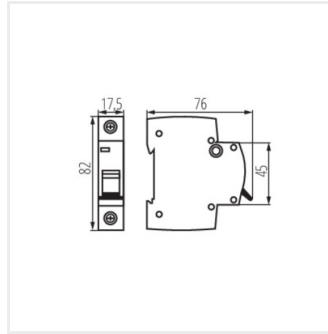

KMB6-C10/1